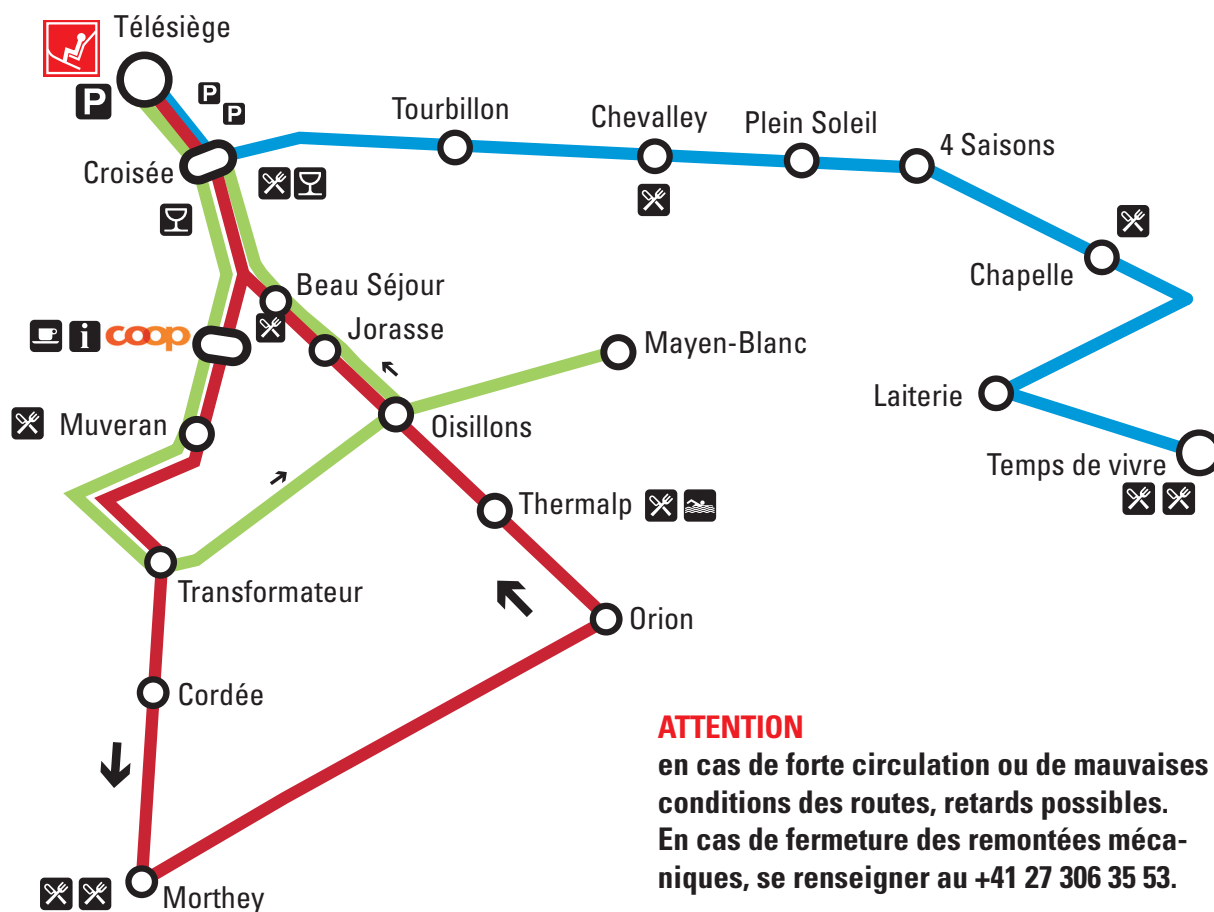

bus navette gratuit

ATTENTION
 en cas de forte circulation ou de mauvaises conditions des routes, retards possibles.
 En cas de fermeture des remontées mécaniques, se renseigner au +41 27 306 35 53.

LIGNE 1

OVRONNAZ

LUNDI - VENDREDI

23.12.19 - 6.3.20
 de 08.35 à 17.05

9-20.3.20
 de 08.45 à 12.15
 de 13.30 à 17.00

23.3 - 10.4.20
 pas de bus

Circuit au départ du télésiège et retour.

Un bus toutes les 15 min environ.

14-15, 21-22, 28-29.3.20

Temps de vivre ↑ télésiège

08.45, 09.40, 10.35, 11.30,
 12.55, 14.20, 15.20, 16.40

télésiège ↓ Temps de vivre

08.35, 09.30, 10.25, 11.20,
 12.45, 14.10, 15.05, 16.30

LIGNE 3

MAYEN-BLANC

TOUS LES JOURS

21.12.19 - 8.3.20

WEEK-ENDS

14-15, 21-22, 28-29.3.20

Mayen-Blanc ↑ télésiège

09.07, 10.02, 10.57, 11.52,
 13.17, 14.42, 15.37, 16.22

télésiège ↓ Mayen-Blanc

09.00, 09.55, 10.50, 11.45,
 13.10, 14.35, 15.30, 16.15