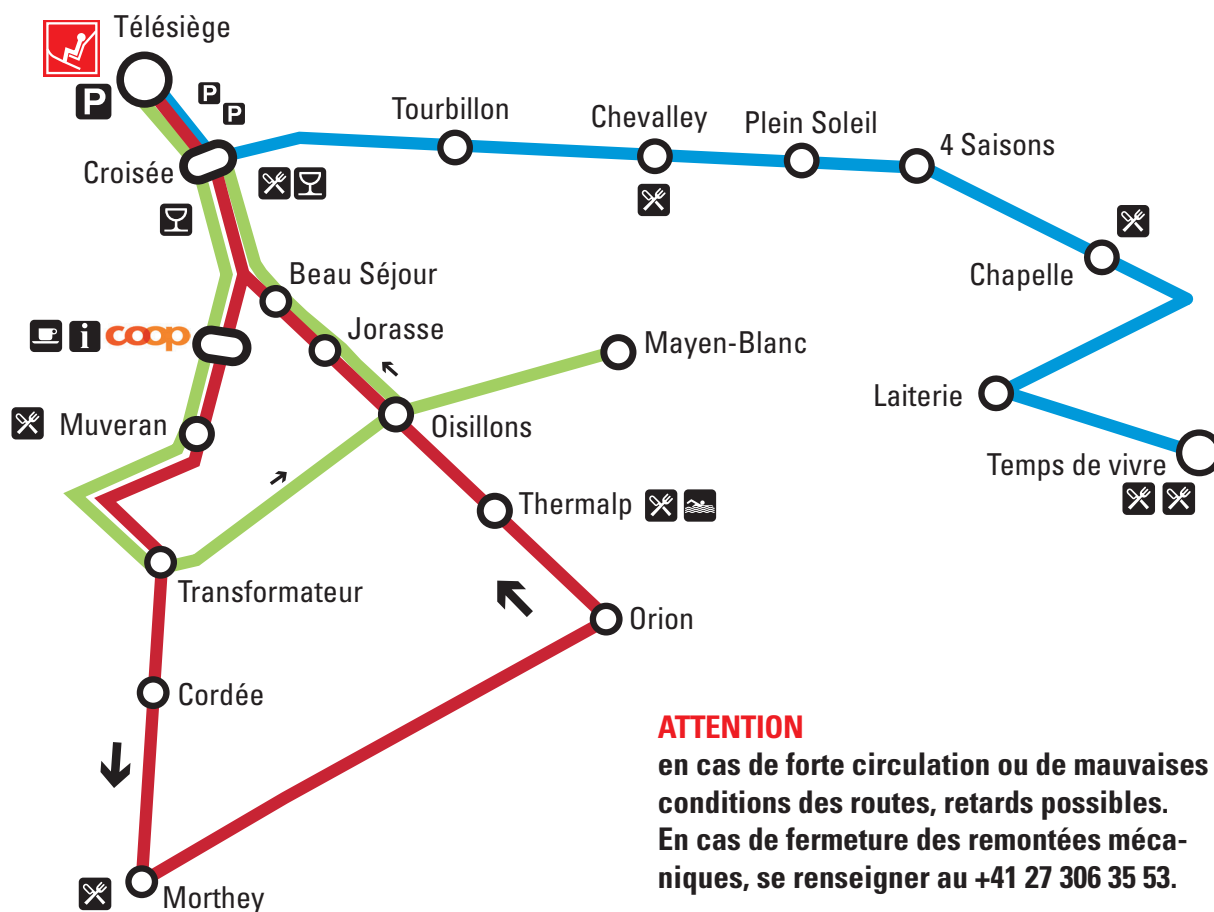

bus navette gratuit

ATTENTION
 en cas de forte circulation ou de mauvaises conditions des routes, retards possibles.
 En cas de fermeture des remontées mécaniques, se renseigner au +41 27 306 35 53.

LIGNE 1

OVRONNAZ

22.12.18-10.03.19 +
 16-17, 23-24, 30-31.03.19
 + 6-7.04.19
 de 08.35 à 17.05

11-15, 18-22, 25-29.03.19
 + 1-5, 8-22.04.19
 de 08.45 à 12.15
 de 13.30 à 17.00

Circuit au départ du télé-siège et retour. Un bus toutes les 15 min environ.

LIGNE 2

MAYENS-DE-CHAMOSON

22.12.18-10.03.19 +
 16-17, 23-24, 30-31.03.19
 + 6-7.04.19

Temps de vivre ↑ **télésiège**
 08.45, 09.40, 10.35, 11.30,
 12.55, 14.20, 15.20, 16.40

télésiège ↓ **Temps de vivre**
 08.35, 09.30, 10.25, 11.20,
 12.45, 14.10, 15.05, 16.30

LIGNE 3

MAYEN-BLANC

22.12.18-10.03.19 +
 16-17, 23-24, 30-31.03.19
 + 6-7.04.19

Mayen-Blanc ↑ **télésiège**
 09.07, 10.02, 10.57, 11.52,
 13.17, 14.42, 15.37, 16.22

télésiège ↓ **Mayen-Blanc**
 09.00, 09.55, 10.50, 11.45,
 13.10, 14.35, 15.30, 16.15