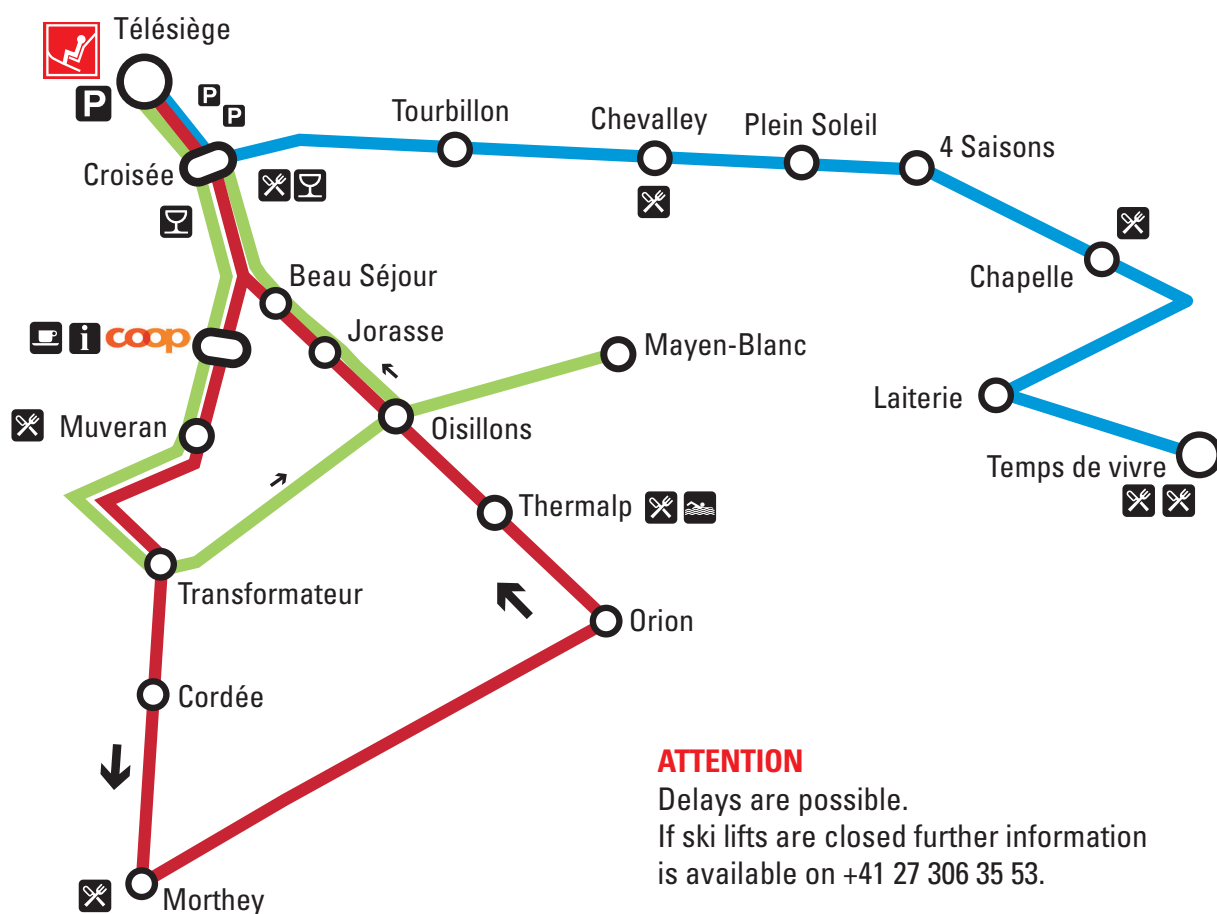

bus navette gratuit

ATTENTION

Delays are possible.
If ski lifts are closed further information
is available on +41 27 306 35 53.

LIGNE 1

OVRONNAZ

22.12.18-10.03.19 +
16-17, 23-24, 30-31.03.19
+ 6-7.04.19
from 08.35 to 17.05

11-15, 18-22, 25-29.03.19
+ 1-5, 8-22.04.19
from 08.45 to 12.15
from 13.30 to 17.00

From the chairlift every
15 minutes.

LIGNE 2

MAYENS-DE-CHAMOSON

22.12.18-10.03.19 +
16-17, 23-24, 30-31.03.19
+ 6-7.04.19

Temps de vivre ↑ télésiège
08.45, 09.40, 10.35, 11.30,
12.55, 14.20, 15.20, 16.40

télésiège ↓ Temps de vivre
08.35, 09.30, 10.25, 11.20,
12.45, 14.10, 15.05, 16.30

LIGNE 3

MAYEN-BLANC

22.12.18-10.03.19 +
16-17, 23-24, 30-31.03.19
+ 6-7.04.19

Mayen-Blanc ↑ télésiège
09.07, 10.02, 10.57, 11.52,
13.17, 14.42, 15.37, 16.22

télésiège ↓ Mayen-Blanc
09.00, 09.55, 10.50, 11.45,
13.10, 14.35, 15.30, 16.15