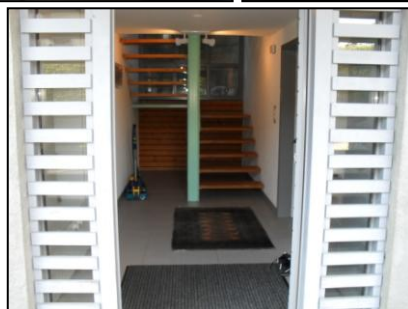

## L'intérieur

Chalet 4 pièces 126 m<sup>2</sup>, aménagement confortable: séjour/salle à manger avec poêle suédois, TV (câblée) et chaîne stéréo, sortie sur le balcon, sur la terrasse. 1 chambre avec 1 grand-lit (160 cm). Coin cuisine (4 plaques de cuisson, four, lave-vaisselle). Bain/WC. À l'étage inférieur: entrée. Sous le toit: galerie avec 1 divan-lit (140 cm). 2 chambres avec 2 lits de 90 cm. Chauffage au sol. Jardin, situation sud-est. Meubles de terrasse, barbecue, chaises longues. Belle vue sur les montagnes. A disposition: lave-linge, lit d'enfant jusqu'à 3 ans. Congélateur dans le garage.

## L'extérieur

Chalet moderne "Dream", de 2 étages, dans le quartier de Pont de Pierre - Raidillon, à 2 km du centre d'Ovronnaz, en position tranquille, ensoleillée, à 3 km des pistes de ski, sur une route secondaire, orientée sud. A usage privé: terrain, pelouse 60 m<sup>2</sup>, terrasse (10 m<sup>2</sup>), meubles de jardin, barbecue. Accès en voiture jusqu'à la maison par un chemin raide (en hiver chaînes recommandées). Garage individuel. Magasin d'alimentation, restaurant, arrêt du ski-bus 500 m. Centre thermal 1.2 km, domaine skiable 3 km, école de ski d'enfants 2 km, ski de fond 3 km. Voiture recommandée.